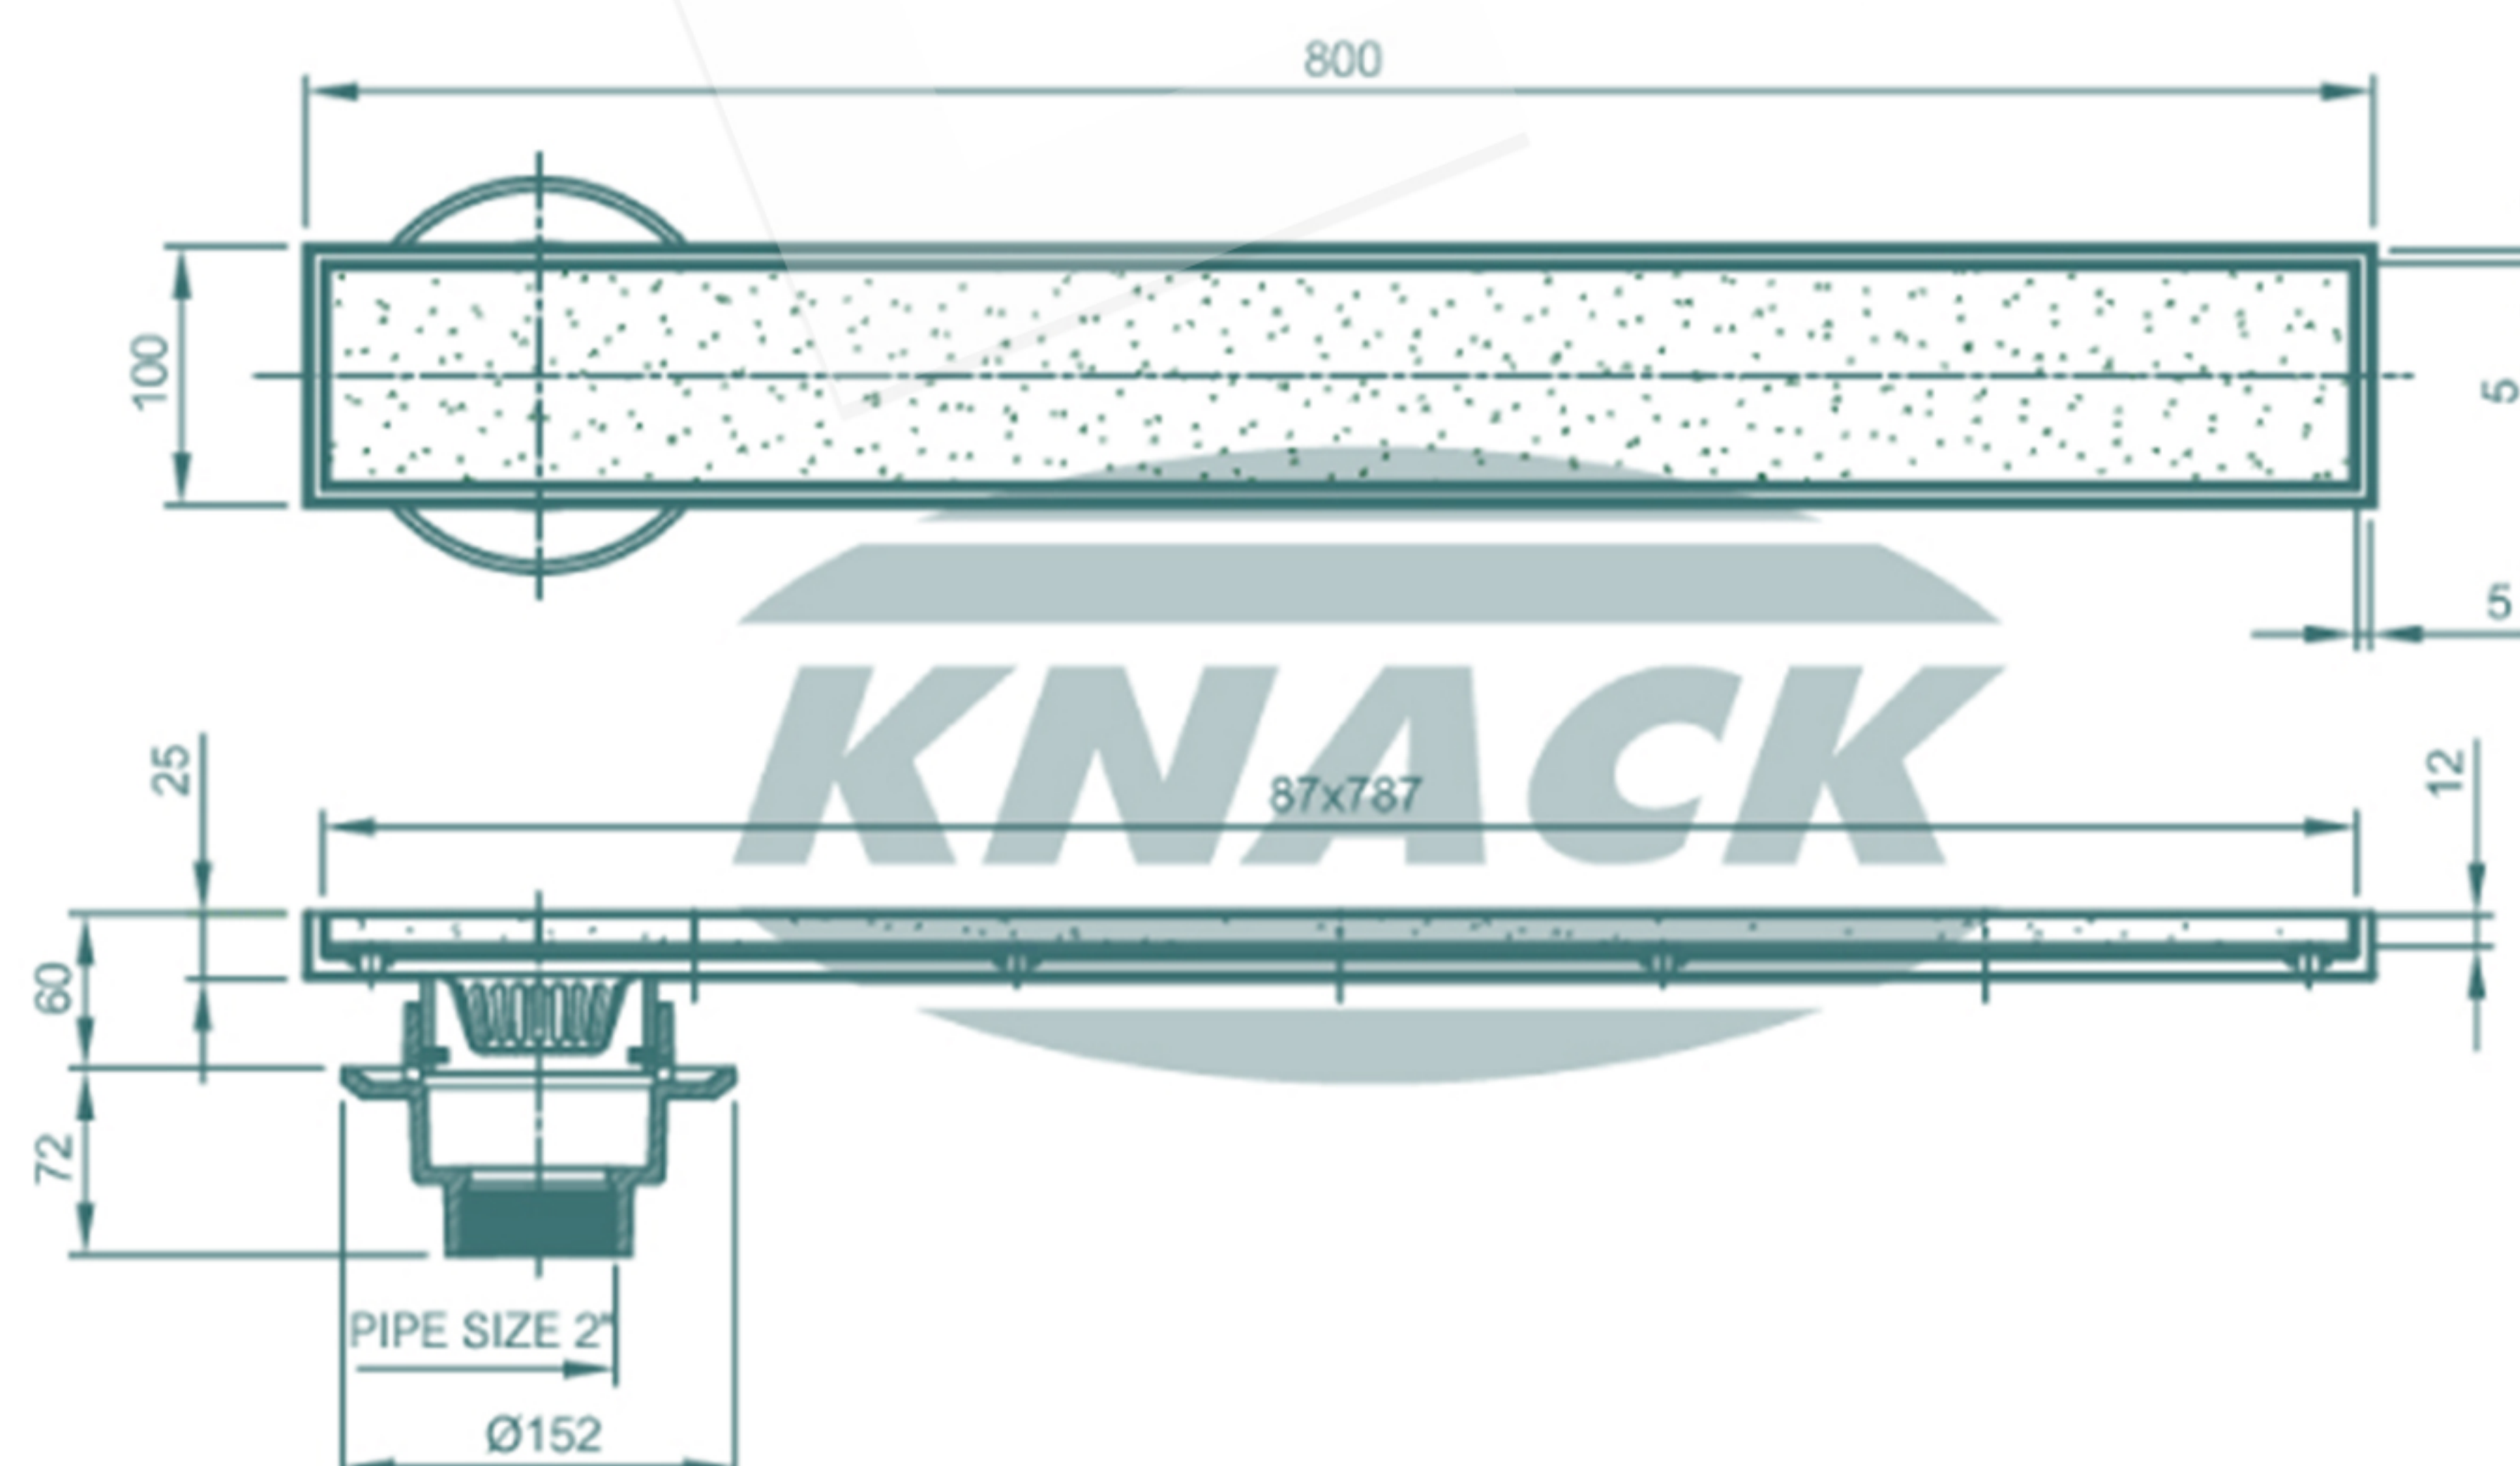

# MODERN DRAIN

## Floor Drain 228 P (ชนิดปูกระเบื้อง ถาดยาว 60 cm.)

ร่องระบายน้ำทิ้งทรงเหลี่ยม (สแตนเลส)

- สำหรับท่อ ขนาด 2"  
(หน้าแปลน 4" x 31 1/2")

### MODERN DRAIN

DIMENSION IN MM.

ISO 9001  
BUREAU VERITAS  
Certification

FLOOR DRAIN (ชนิดปูกระเบื้อง)  
MODEL : 228 P (ขนาด 2")